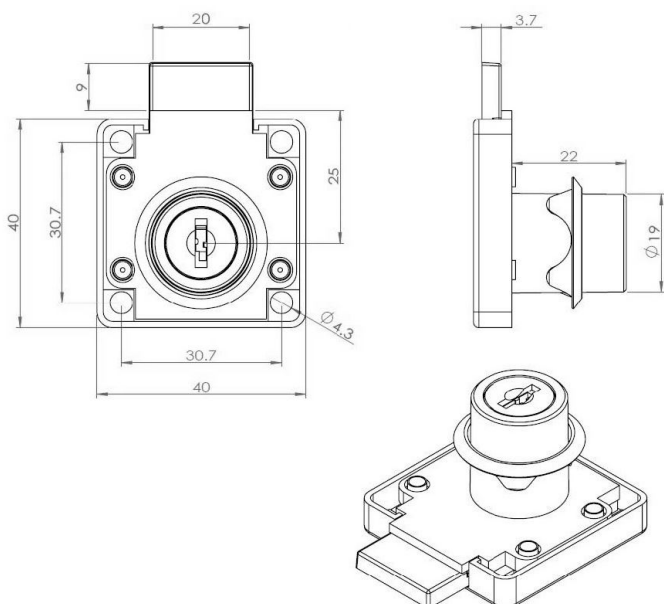

SISO A/S

Mileparken 11
DK-2740 Skovlunde
Denmark
VAT: DK 24786013

Phone +45 45 830 900

www.siso.dk
siso@siso.dk

Danske Bank
Nytorv Branch
Copenhagen
SWIFT: DABADKKK

Account no.
4180 3112 112936
IBAN Account
DK7230003112112936